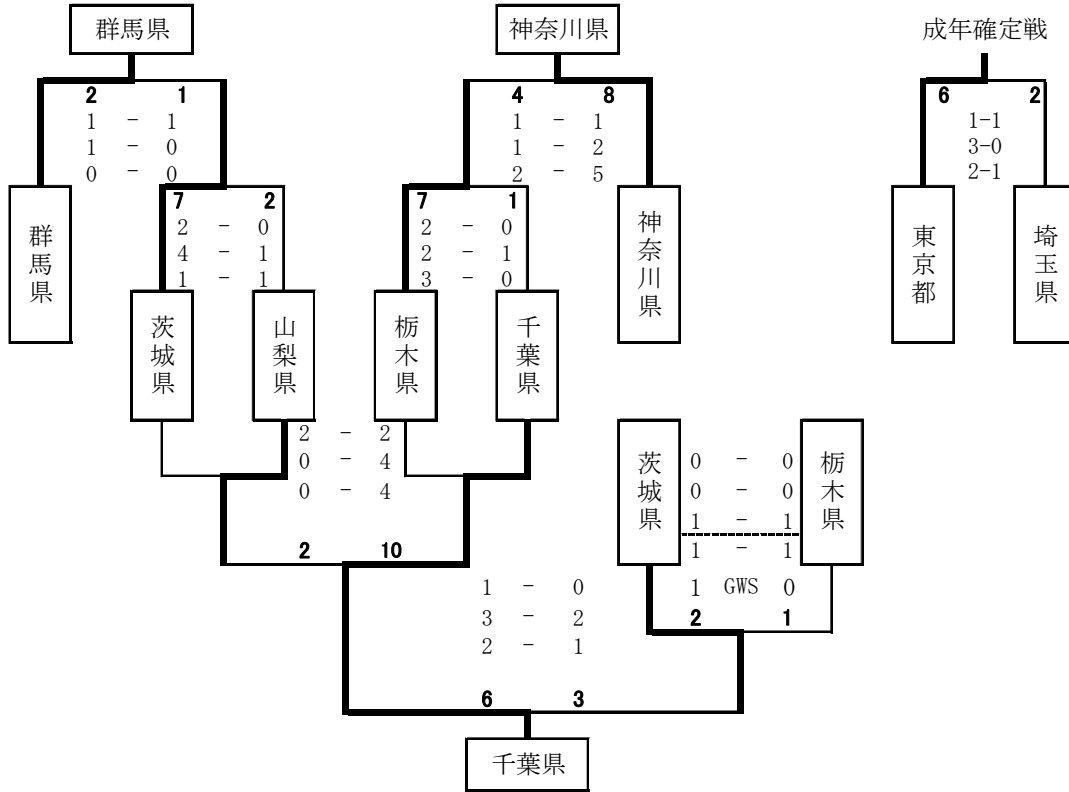

# 第65回国民体育大会冬季大会 関東ブロック大会 アイスホッケー競技

期 日 平成21年12月18日(金)～20日(日)

会 場 アクアリンクちば

成年男子 (トーナメント戦)

少年男子 (リーグ戦)

リーグ戦	群馬県	山梨県	神奈川県	茨城県	勝数	引分	負数	順位
群馬県	8	3-1 4-1 1-1 ○	0-2 0-6 0-2 ×	1-0 1-1 0-6 ×	1	0	2	3
山梨県	3	8	0-13 0-17 0-21 ×	0-13 0-16 0-16 ×	0	0	3	4
神奈川県	10	0	51	0-2 1-0 2-1 △	2	1	0	1
茨城県	7	2	45	3	2	1	0	2

少年確定戦

※ 順位決定優先順序

- ①勝ち点の多いチーム
- ②勝ち点が多ければ当該戦の勝者
- ③総得失点差の多いチーム