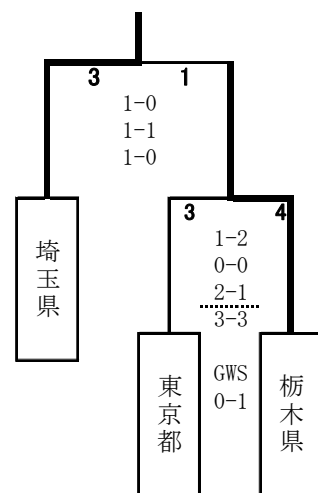

# 第65回国民体育大会冬季大会 関東ブロック大会 アイスホッケー競技

期 日 平成21年12月18日(金)～20日(日)

会 場 アクアリンクちば

成年男子 (トーナメント戦)

少年男子 (リーグ戦)

リーグ戦	群馬県	山梨県	神奈川県	茨城県	勝数	引分	負数	順位
群馬県	8	3-1 4-1 1-1 ○	0-2 0-6 0-2 ×	1-0 1-1 0-6 ×	1	0	2	3
山梨県	3	8	0-13 0-17 0-21 ×	0-13 0-16 0-16 ×	0	0	3	4
神奈川県	10	0	51	0-2 1-0 2-1 △	2	1	0	1
茨城県	7	2	45	3	2	1	0	2

少年確定戦

※ 順位決定優先順序

- ①勝ち点の多いチーム
- ②勝ち点が多ければ当該戦の勝者
- ③総得失点差の多いチーム