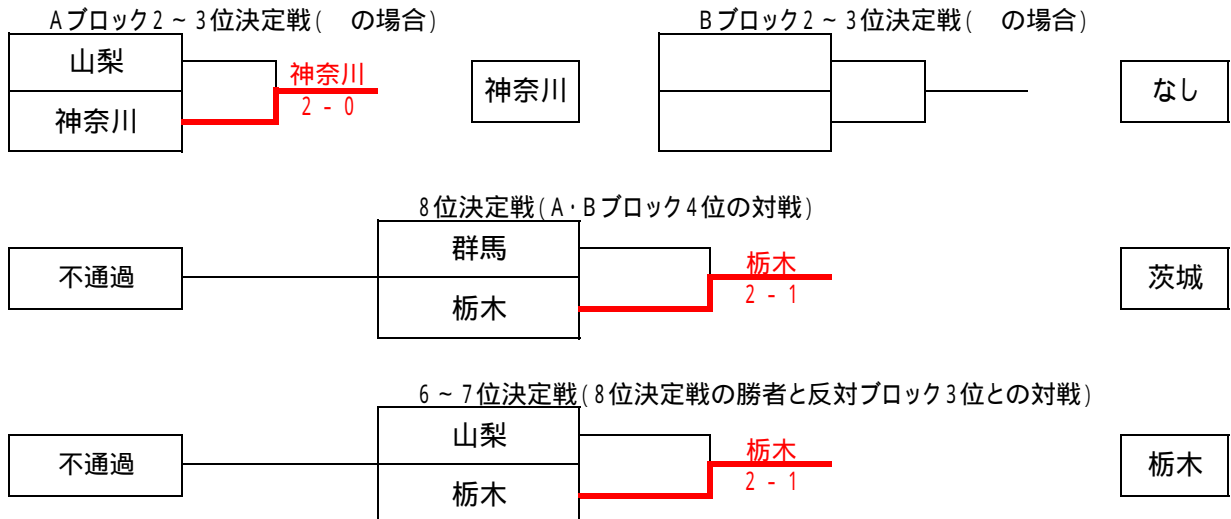

8月22日(土) 1日目

1回戦敗者戦の勝者と対戦した1回戦の勝者は、ブロック2位決定

千葉

1回戦敗者戦の勝者と対戦した1回戦の勝者が2回戦でも勝者(ブロック1位)となった場合は、そのブロックの反対サイドの1回戦勝者とブロック2~3位決定戦を行なう(2日目)

8月23日(日) 2日目

### 組み合わせ 【成年女子の部】

都 県	監 督	選 手		都 県	監 督	選 手	
神奈川	梅田 さやか	1	守屋 友里加	東京	大竹 志歩	1	大竹 志歩
		2	梅田 さやか			2	桑田 寛子
山梨	三浦 麻奈美	1	三浦 麻奈美	群馬	松田 実季	1	鍋谷 昌栄
		2	奥田 なる美			2	松田 実季
埼玉	関 真由美	1	関 真由美	栃木	横田 友見	1	渡辺 裕美子
		2	丸田 有花			2	横田 友見
茨城	広瀬 るりえ	1	広瀬 るりえ	千葉	涌井 真耶	1	奥間 安祐美
		2	細貝 沙織			2	涌井 真耶