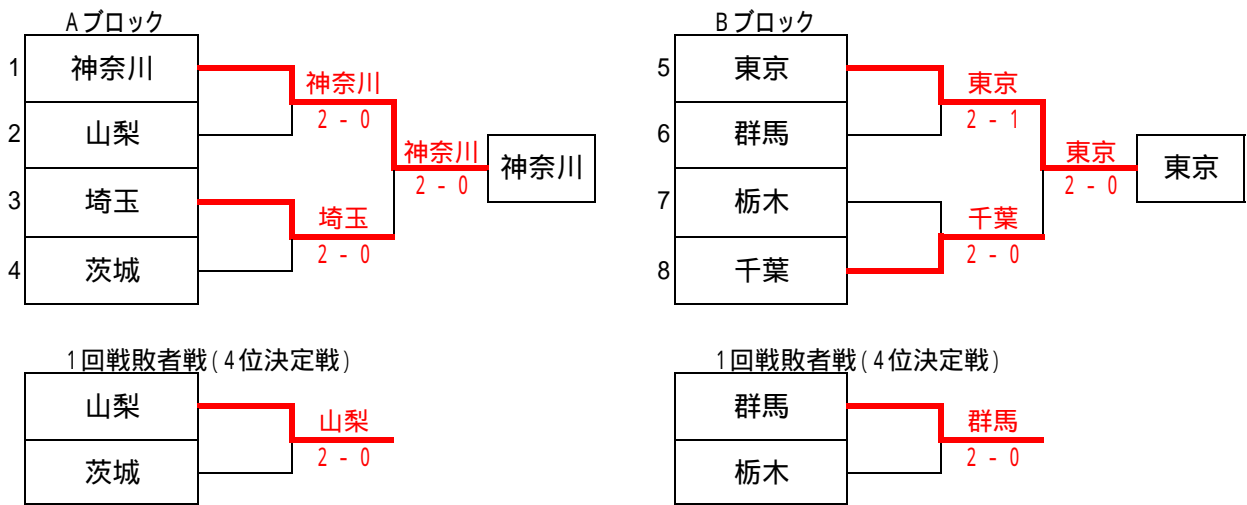

8月22日(土) 1日目

1回戦敗者戦の勝者と対戦した1回戦の勝者は、ブロック2位決定

千葉

1回戦敗者戦の勝者と対戦した1回戦の勝者が2回戦でも勝者(ブロック1位)となった場合は、そのブロックの反対サイドの1回戦勝者とブロック2~3位決定戦を行なう(2日目)

8月23日(日) 2日目

### 組み合わせ 【成年女子の部】

都 県	監 督	選 手		都 県	監 督	選 手	
神奈川	梅田 さやか	1	守屋 友里加	東京	大竹 志歩	1	大竹 志歩
		2	梅田 さやか			2	桑田 寛子
山梨	三浦 麻奈美	1	三浦 麻奈美	群馬	松田 実季	1	鍋谷 昌栄
		2	奥田 なる美			2	松田 実季
埼玉	関 真由美	1	関 真由美	栃木	横田 友見	1	渡辺 裕美子
		2	丸田 有花			2	横田 友見
茨城	広瀬 るりえ	1	広瀬 るりえ	千葉	涌井 真耶	1	奥間 安祐美
		2	細貝 沙織			2	涌井 真耶

8月22日(土) 1日目

1回戦敗者戦の勝者と対戦した1回戦の勝者は、ブロック2位決定

なし

1回戦敗者戦の勝者と対戦した1回戦の勝者が2回戦でも勝者(ブロック1位)となった場合は、そのブロックの反対サイドの1回戦勝者とブロック2～3位決定戦を行なう(2日目)

8月23日(日) 2日目