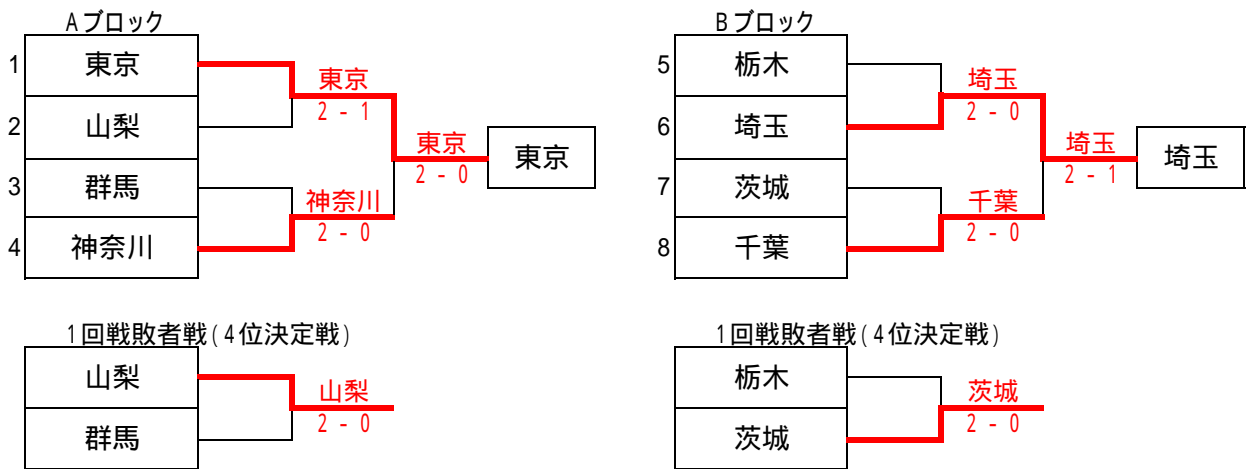

### 組み合わせ 【成年男子の部】

都 県	監 督	選 手		都 県	監 督	選 手	
東京	奥 大賢	1	奥 大賢	栃木	箱島 正隆	1	鈴木 佳太
		2	竹島 駿朗			2	箱島 正隆
山梨	保坂 充彦	1	遠藤 賢	埼玉	笹井 正樹	1	笹井 正樹
		2	保坂 充彦			2	濱中 重宏
群馬	中澤 博俊	1	小板橋 理	茨城	平岡 伸雄	1	平岡 伸雄
		2	中澤 博俊			2	細貝 龍彦
神奈川	酒井 祐樹	1	只木 信彰	千葉	辻 雄馬	1	星野 武蔵
		2	酒井 祐樹			2	辻 雄馬

8月22日(土) 1日目

1回戦敗者戦の勝者と対戦した1回戦の勝者は、ブロック2位決定

千葉

1回戦敗者戦の勝者と対戦した1回戦の勝者が2回戦でも勝者(ブロック1位)となった場合は、そのブロックの反対サイドの1回戦勝者とブロック2~3位決定戦を行なう(2日目)

8月23日(日) 2日目

8月22日(土) 1日目

1回戦敗者戦の勝者と対戦した1回戦の勝者は、ブロック2位決定

なし

1回戦敗者戦の勝者と対戦した1回戦の勝者が2回戦でも勝者(ブロック1位)となった場合は、そのブロックの反対サイドの1回戦勝者とブロック2～3位決定戦を行なう(2日目)

8月23日(日) 2日目