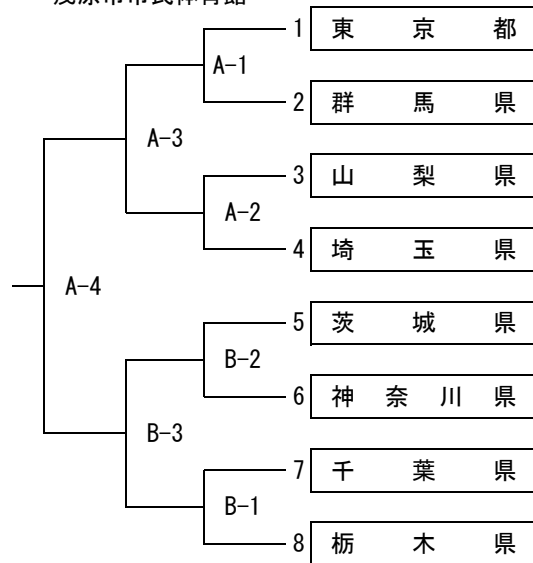

## 第 6 4 回国民体育大会 関東ブロック大会組合せ

8月22日(土) 成年男子6人制  
東金アリーナ

成年女子6人制  
茂原市市民体育館

少年男子  
城西国際大学スポーツ文化センター

少年女子  
大網白里アリーナ

8月23日(日) 成年男子9人制  
茂原市市民体育館

成年女子9人制  
東金アリーナ