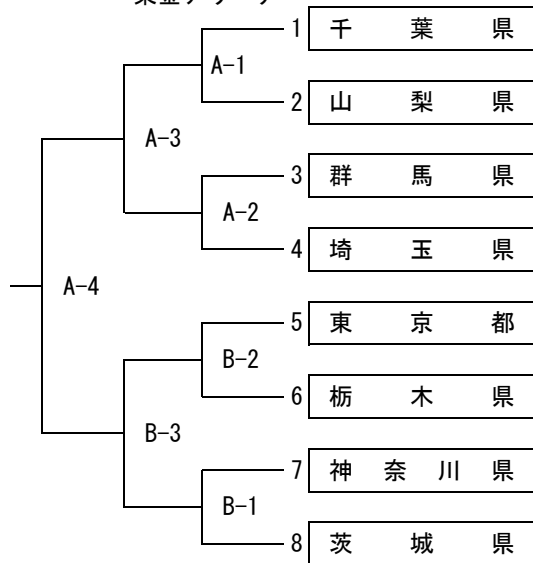

## 第 6 4 回国民体育大会 関東ブロック大会組合せ

8月22日(土) 成年男子6人制  
東金アリーナ

成年女子6人制  
茂原市市民体育館

少年男子  
城西国際大学スポーツ文化センター

少年女子  
大網白里アリーナ

8月23日(日) 成年男子9人制  
茂原市市民体育館

成年女子9人制  
東金アリーナ