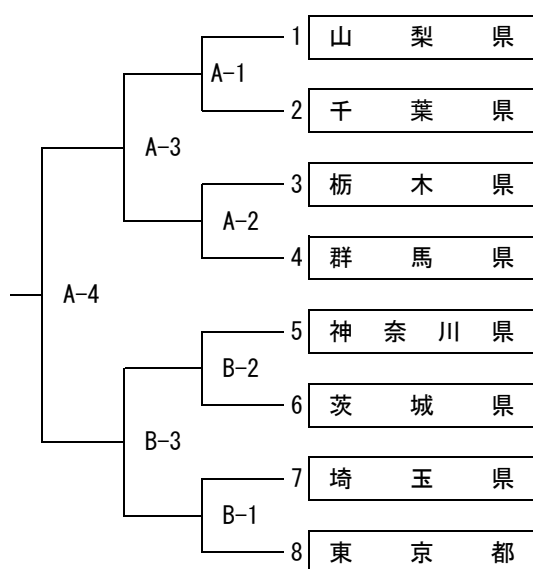

## 第 6 4 回国民体育大会 関東ブロック大会組合せ

8月22日(土) 成年男子6人制  
東金アリーナ

成年女子6人制  
茂原市市民体育館

少年男子  
城西国際大学スポーツ文化センター

少年女子  
大網白里アリーナ

8月23日(日) 成年男子9人制  
茂原市市民体育館

成年女子9人制  
東金アリーナ