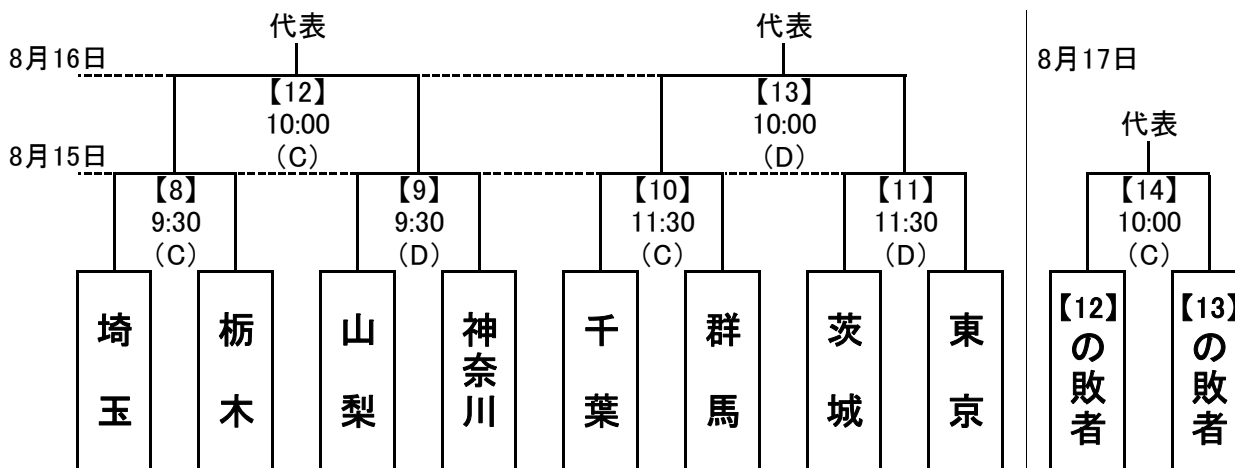

第64回国民体育大会 関東ブロック大会 サッカー競技 組み合わせ

成年男子

会場 (A) : 市原スポレクパークAグラウンド
(B) : 市原スポレクパークCグラウンド

女子

会場 (C) : 市原緑地公園臨海競技場
(D) : 習志野市秋津運動公園サッカー場

少年男子

会場 (A) : 市原スポレクパークAグラウンド
(B) : 市原スポレクパークCグラウンド

U-16リーグ結果

| | | | | | | | | |
|-------|----|-----|----|----|----|----|----|----|
| Aブロック | 1位 | 神奈川 | 2位 | 群馬 | 3位 | 茨城 | 4位 | 山梨 |
| Bブロック | 1位 | 埼玉 | 2位 | 千葉 | 3位 | 東京 | 4位 | 栃木 |

※【 】はマッチナンバー