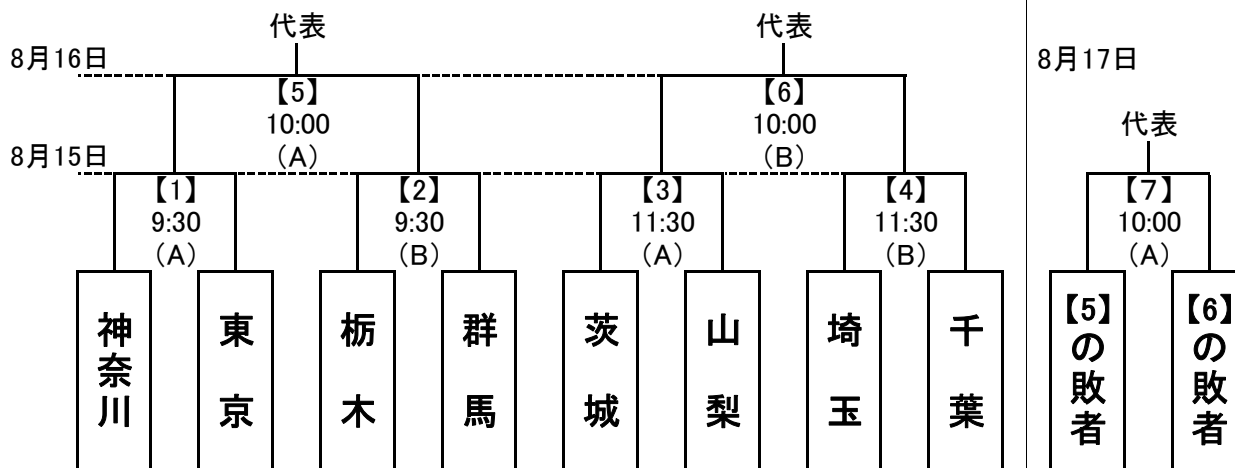

第64回国民体育大会 関東ブロック大会 サッカー競技 組み合わせ

成年男子

会場 (A) : 市原スポレクパークAグラウンド
(B) : 市原スポレクパークCグラウンド

女子

会場 (C) : 市原緑地公園臨海競技場
(D) : 習志野市秋津運動公園サッカー場

少年男子

会場 (A) : 市原スポレクパークAグラウンド
(B) : 市原スポレクパークCグラウンド

U-16リーグ結果

| | | | | | | | | |
|-------|----|-----|----|----|----|----|----|----|
| Aブロック | 1位 | 神奈川 | 2位 | 群馬 | 3位 | 茨城 | 4位 | 山梨 |
| Bブロック | 1位 | 埼玉 | 2位 | 千葉 | 3位 | 東京 | 4位 | 栃木 |

※【 】はマッチナンバー