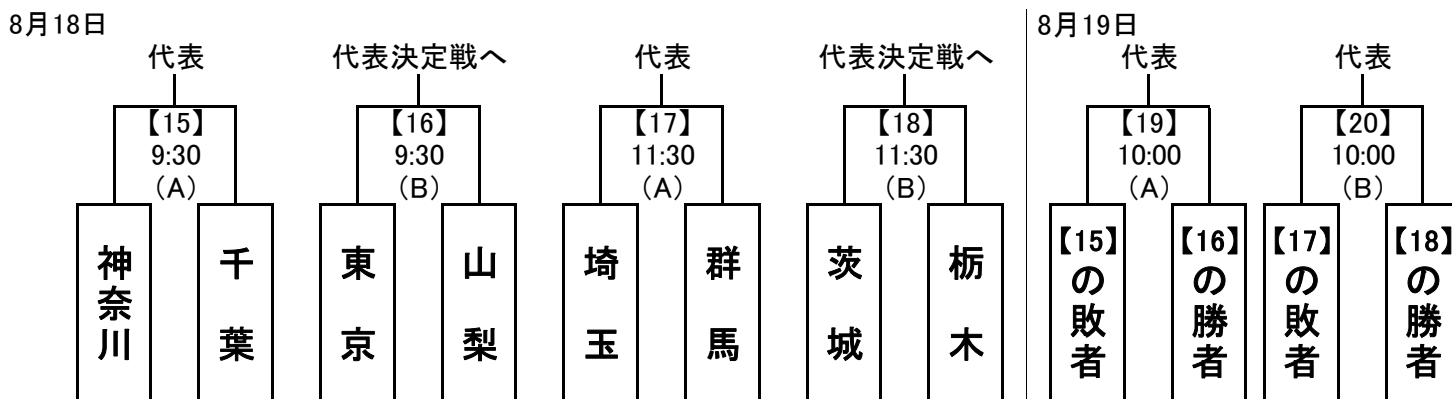

第64回国民体育大会 関東ブロック大会 サッカー競技 組み合わせ

成年男子

会場 (A) : 市原スポレクパークAグラウンド
(B) : 市原スポレクパークCグラウンド

女子

会場 (C) : 市原緑地公園臨海競技場
(D) : 習志野市秋津運動公園サッカー場

少年男子

会場 (A) : 市原スポレクパークAグラウンド
(B) : 市原スポレクパークCグラウンド

U-16リーグ結果

| | | | | | | | | |
|-------|----|-----|----|----|----|----|----|----|
| Aブロック | 1位 | 神奈川 | 2位 | 群馬 | 3位 | 茨城 | 4位 | 山梨 |
| Bブロック | 1位 | 埼玉 | 2位 | 千葉 | 3位 | 東京 | 4位 | 栃木 |

※【 】はマッチナンバー