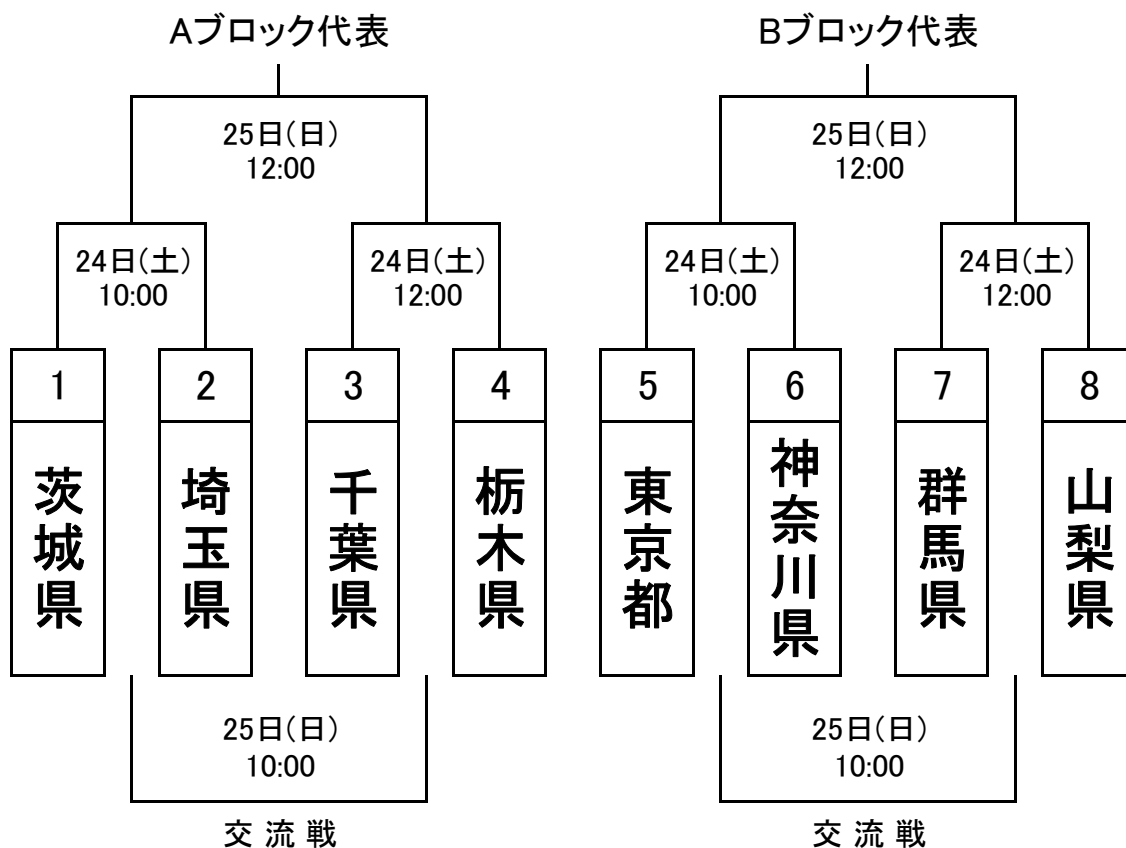

【 軟 式 野 球 】

組 合 せ

山梨学院大学
川田 未来の森運動公園野球場
(甲 府 市)

富士北麓公園野球場
(富士吉田市)