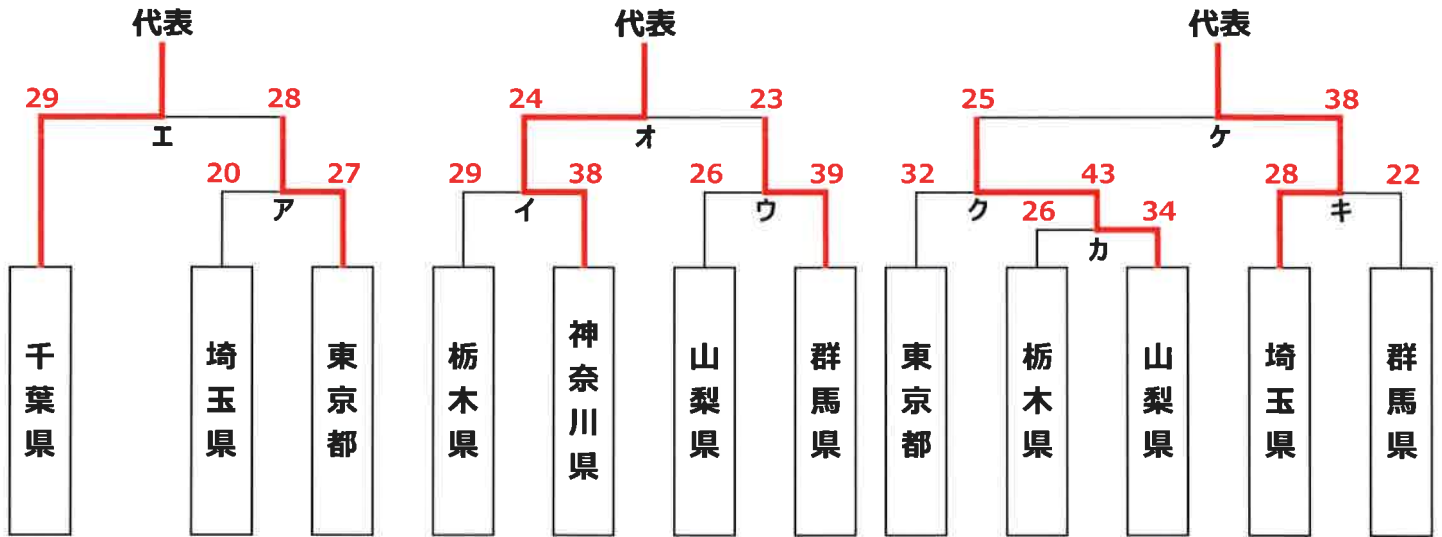

第74回国民体育大会関東ブロック大会 ハンドボール競技 結果
【 少年男子 代表枠3 】

2019/08/23 09:30

ア	東京 都	27	16	前	半	10	20	埼玉 県
			11	後	半	10		
				延長	前半			
				延長	後半			
				7mT	C			

2019/08/23 11:10

イ	神奈川 県	38	22	前	半	12	29	栃木 県
			16	後	半	17		
				延長	前半			
				延長	後半			
				7mT	C			

2019/08/23 12:50

ウ	群馬 県	39	17	前	半	16	26	山梨 県
			22	後	半	10		
				延長	前半			
				延長	後半			
				7mT	C			

2019/08/23 14:30

工	千葉 県	29	15	前	半	16	28	東京 都
			14	後	半	12		
				延長	前半			
				延長	後半			
				7mT	C			

2019/08/23 16:35

オ	神奈川 県	24	9	前	半	10	23	群馬 県
			15	後	半	13		
				延長	前半			
				延長	後半			
				7mT	C			

2019/08/24 09:30

カ	山梨 県	34	17	前	半	13	26	栃木 県
			17	後	半	13		
				延長	前半			
				延長	後半			
				7mT	C			

2019/08/24 12:50

キ	埼玉 県	28	15	前	半	11	22	群馬 県
			13	後	半	11		
				延長	前半			
				延長	後半			
				7mT	C			

2019/08/24 14:30

ク	山梨 県	43	21	前	半	16	32	東京 都
			22	後	半	16		
				延長	前半			
				延長	後半			
				7mT	C			

2019/08/25 09:30

ケ	埼玉 県	38	24	前	半	12	25	山梨 県
			14	後	半	13		
				延長	前半			
				延長	後半			
				7mT	C			

通過都県	
千葉県	神奈川県
埼玉県