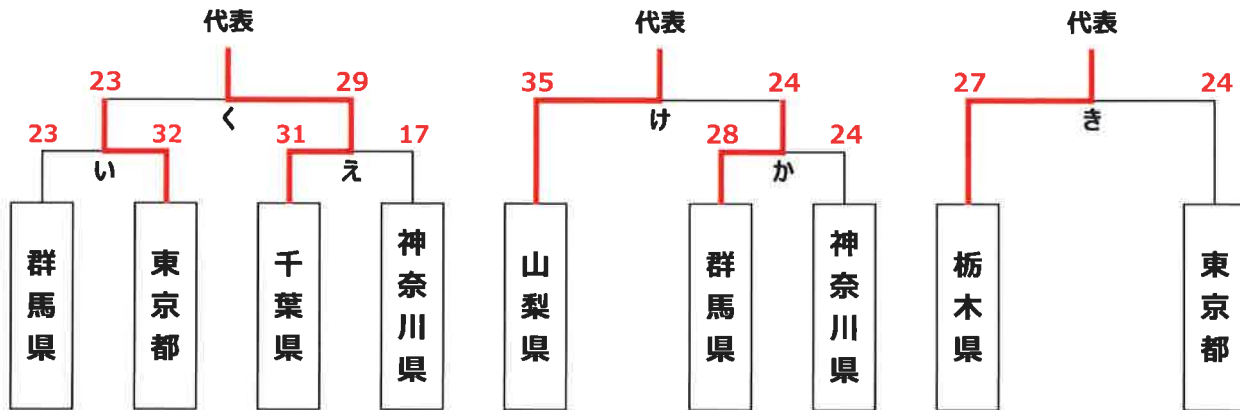

第74回国民体育大会関東ブロック大会 ハンドボール競技 結果
【 成年男子 代表枠4 】

リーグ戦表 (1位は代表)

	栃木県	山梨県	埼玉県	勝ち点	勝	分	負	得失	順位
栃木県		×26-30	×15-33	0	0	0	2	-22	3
山梨県	○30-26		×16-30	2	1	1	1	0	2
埼玉県	○33-15	○30-16		4	2	0	0	22	1

トーナメント

2019/08/23 09:30