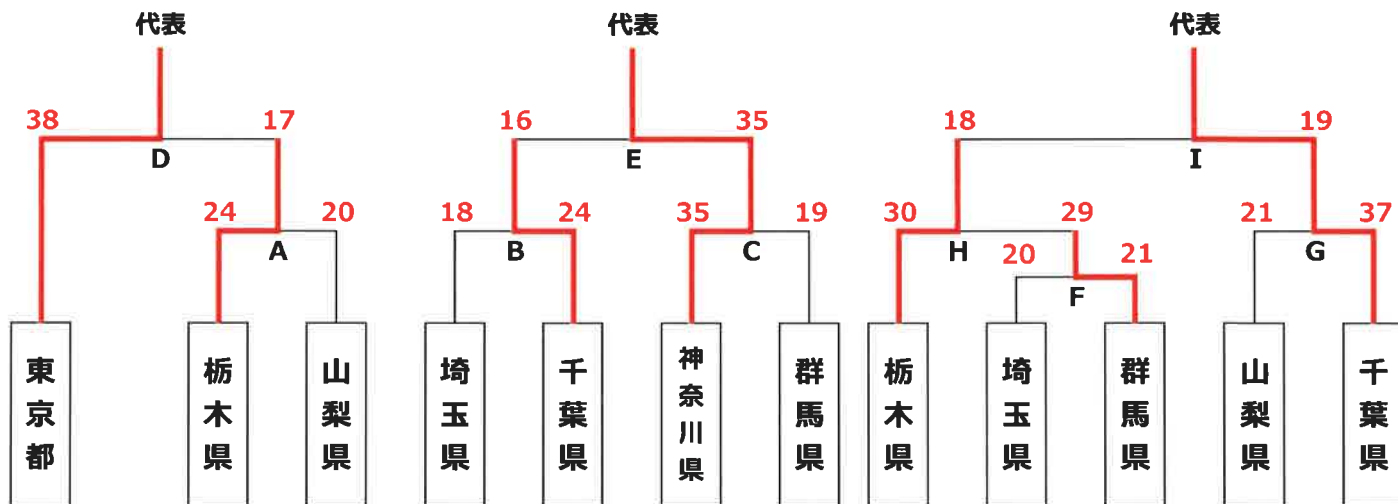

2019/08/24 16:10

き	栃木県	27	12	前半	12	24	東京都
			15	後半	12		
				延長前半			
				延長後半			
				7mTC			

2019/08/24 11:10

く	千葉県	29	12	前半	10	23	東京都
			17	後半	13		
				延長前半			
				延長後半			
				7mTC			

2019/08/24 16:10

け	山梨県	35	18	前半	9	24	群馬県
			17	後半	15		
				延長前半			
				延長後半			
				7mTC			

通過都県	
埼玉県	千葉県
栃木県	山梨県

第74回国民体育大会関東ブロック大会 ハンドボール競技 結果
 【 成年女子 代表枠3 】

2019/08/23 09:30

A	栃木県	24	13	前半	10	20	山梨県
			11	後半	10		
				延長前半			
				延長後半			
				7mTC			

2019/08/23 11:10

B	千葉県	24	11	前半	8	18	埼玉県
			13	後半	10		
				延長前半			
				延長後半			
				7mTC			