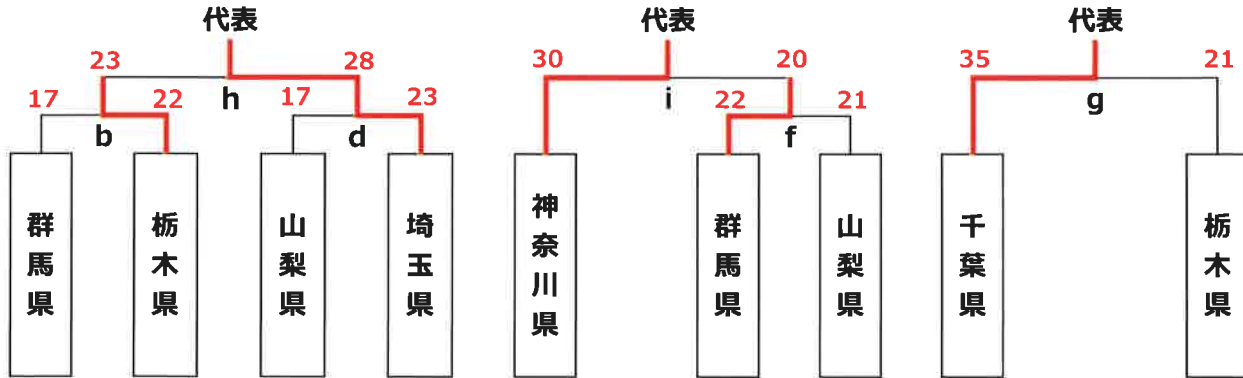

第74回国民体育大会関東ブロック大会 ハンドボール競技 結果
【 少年女子 代表枠4 】

リーグ戦表 (1位は代表)

	千葉県	東京都	神奈川県	勝ち点	勝	分	負	得	順位
千葉県		×15-31	×21-26	0	0	0	2	-21	3
東京都	○31-15		○22-18	4	2	0	0	20	1
神奈川県	○26-21	×18-22		2	1	0	1	1	2

トーナメント

2019/08/23 09:30

a	東京都	31	17	前半	8	15	千葉県
			14	後半	7		
				延長前半			
				延長後半			
				7mTC			

2019/08/23 11:10

b	栃木県	22	12	前半	8	17	群馬県
			10	後半	9		
				延長前半			
				延長後半			
				7mTC			

2019/08/23 12:50

c	東京都	22	13	前半	11	18	神奈川県
			9	後半	7		
				延長前半			
				延長後半			
				7mTC			

2019/08/23 14:30

d	埼玉県	23	12	前半	5	17	山梨県
			11	後半	12		
				延長前半			
				延長後半			
				7mTC			

2019/08/23 16:10

e	神奈川県	26	13	前半	9	21	千葉県
			13	後半	12		
				延長前半			
				延長後半			
				7mTC			

2019/08/24 09:30

f	群馬県	22	11	前半	10	21	山梨県
			11	後半	11		
				延長前半			
				延長後半			
				7mTC			

2019/08/24 16:10

g	千葉県	35	16	前半	7	21	栃木県
			19	後半	14		
				延長前半			
				延長後半			
				7mTC			

2019/08/24 11:10

h	埼玉県	28	15	前半	10	23	栃木県
			13	後半	13		
				延長前半			
				延長後半			
				7mTC			

2019/08/24 14:30

i	神奈川県	30	10	前半	10	20	群馬県
			20	後半	10		
				延長前半			
				延長後半			
				7mTC			

通過都県

東京都	埼玉県
神奈川県	千葉県