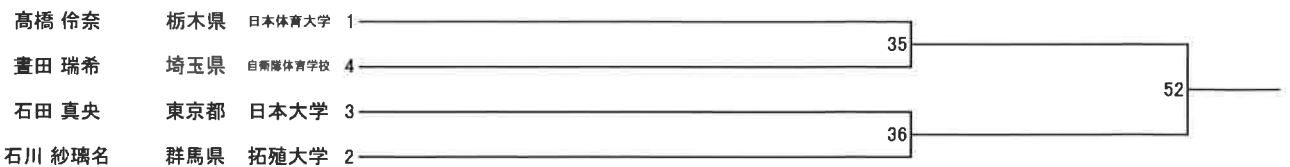

LW級

W級

M級

LH級

女子F級

第74回国民体育大会 関東ブロック大会 ボクシング競技(少年男子)  
令和元年8月23日

令和元年8月24日

令和元年8月25日