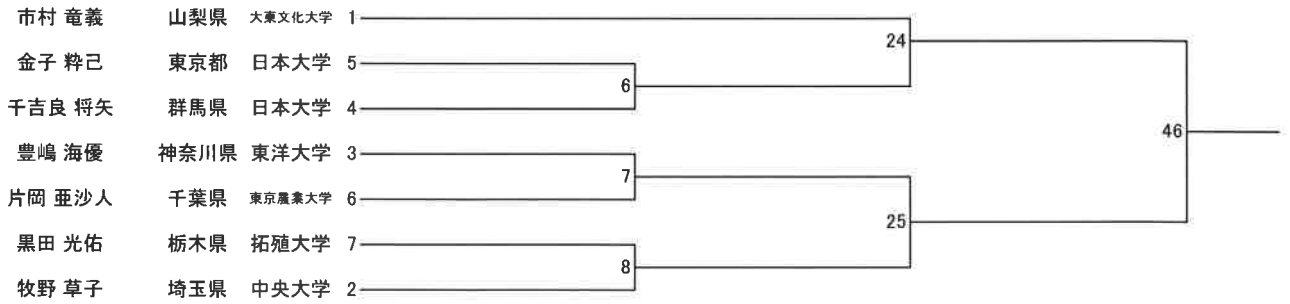

第74回国民体育大会 関東ブロック大会 ボクシング競技(成年男子・成年女子)

令和元年8月22日

令和元年8月23日

令和元年8月24日

LF級

F級

B級

L級