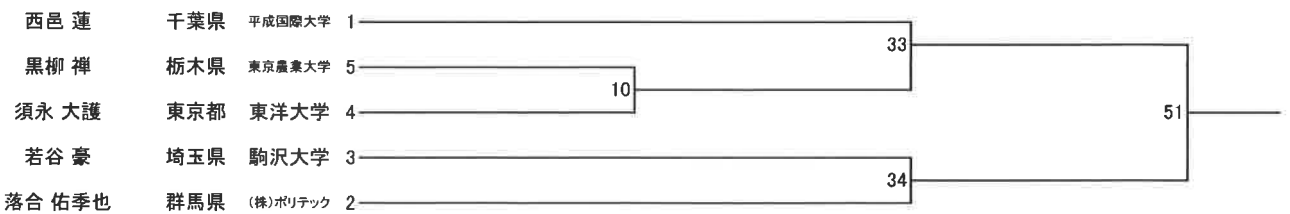

第74回国民体育大会 関東ブロック大会 ボクシング競技(成年男子・成年女子)

令和元年8月22日

令和元年8月23日

令和元年8月24日

LF級

F級

B級

L級

LW級

W級

M級

LH級

女子F級

第74回国民体育大会 関東ブロック大会 ボクシング競技(少年男子)  
令和元年8月23日

令和元年8月24日

令和元年8月25日