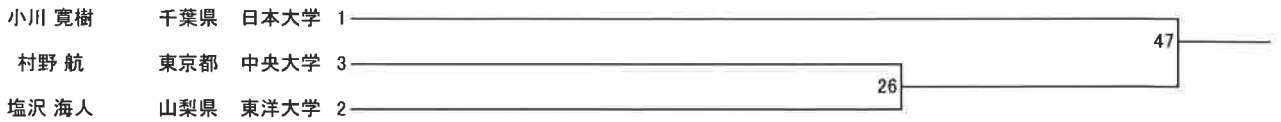

第74回国民体育大会 関東ブロック大会 ボクシング競技(成年男子・成年女子)

令和元年8月22日

令和元年8月23日

令和元年8月24日

LF級

F級

B級

L級