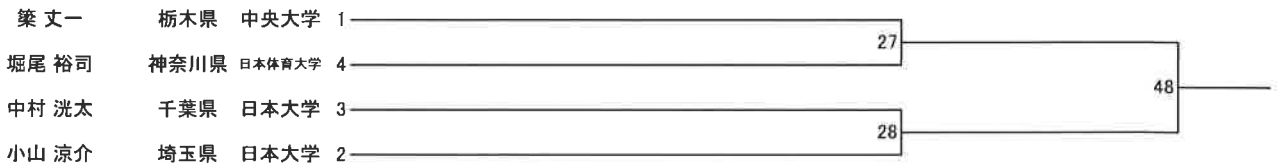

第74回国民体育大会 関東ブロック大会 ボクシング競技(成年男子・成年女子)

令和元年8月22日

令和元年8月23日

令和元年8月24日

LF級

F級

B級

L級