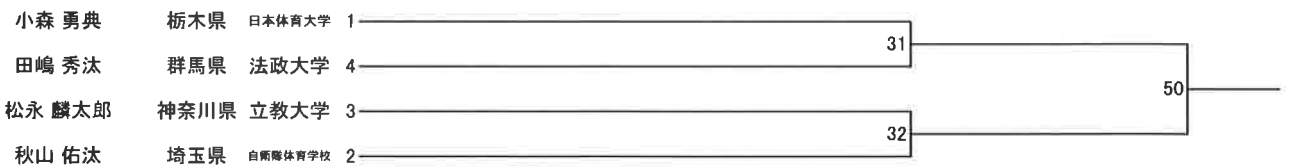

第74回国民体育大会 関東ブロック大会 ボクシング競技(成年男子・成年女子)

令和元年8月22日

令和元年8月23日

令和元年8月24日

LF級

F級

B級

L級

LW級

W級

M級

LH級

女子F級