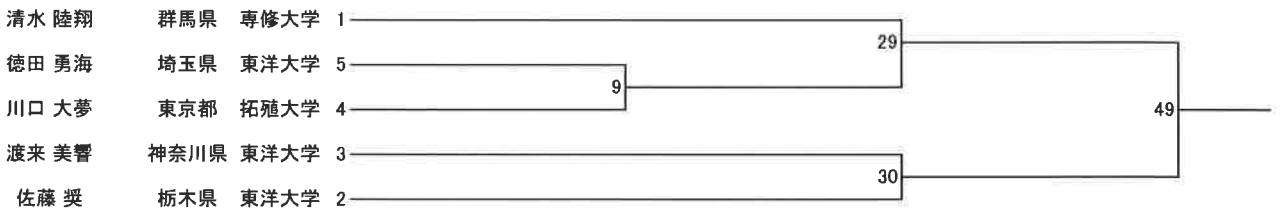

第74回国民体育大会 関東ブロック大会 ボクシング競技(成年男子・成年女子)

令和元年8月22日

令和元年8月23日

令和元年8月24日

LF級

F級

B級

L級

LW級

W級

M級

LH級

女子F級